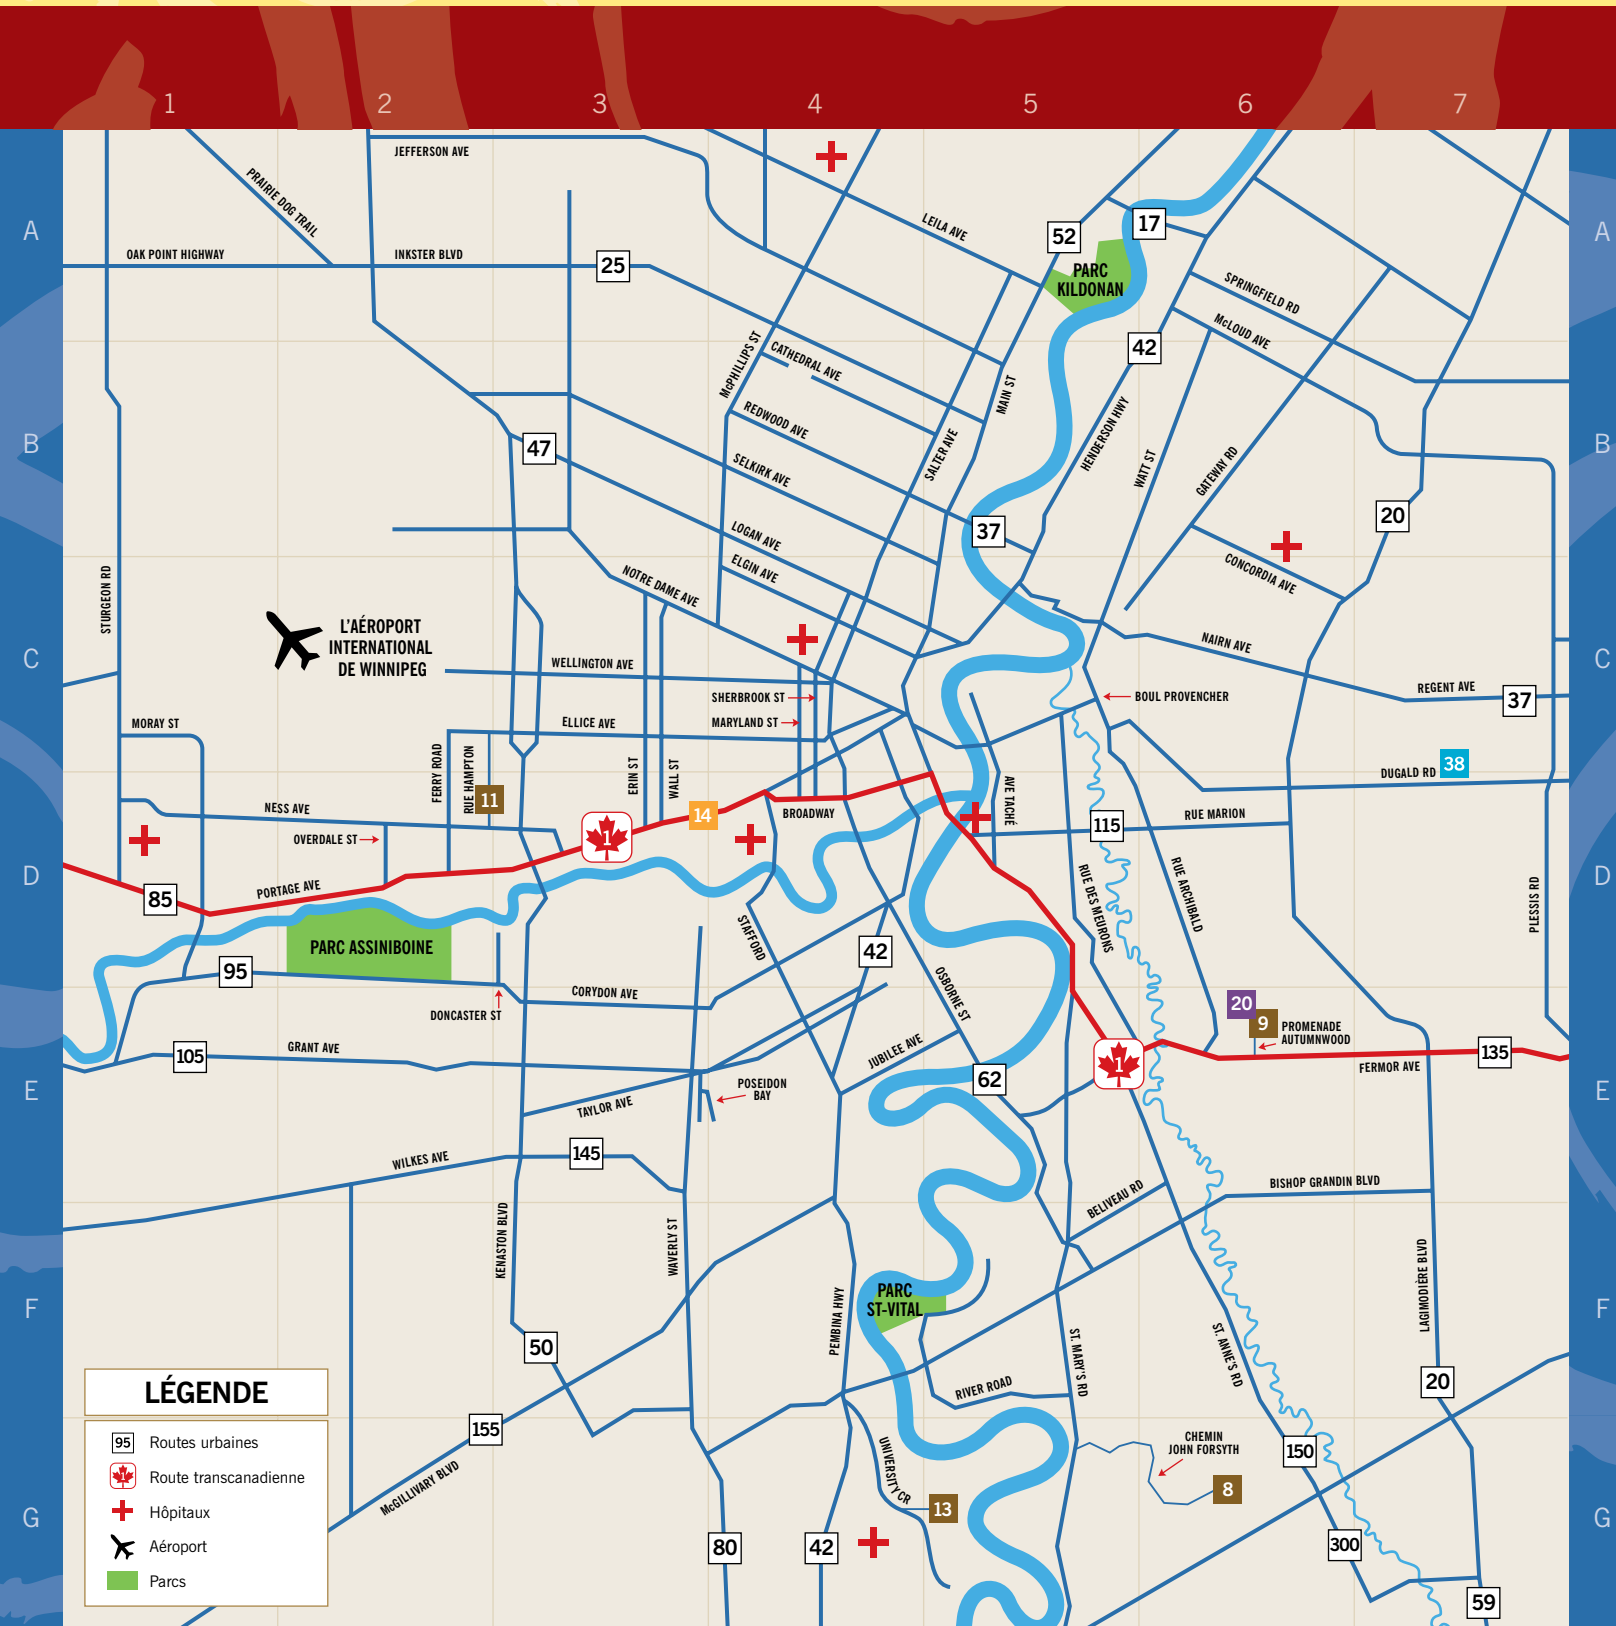

# Région de Winnipeg

pour plus d'informations  
(204) 975-4250

**LÉGENDE**

- 95 Routes urbaines
- ✚ Route transcanadienne
- + Hôpitaux
- ✈ Aéroport
- Parcs

- Établissements
- Écoles
- Collèges
- Universités
- Bureaux gouvernementaux
- Services médicaux
- Services emploi
- Communauté francophone
- Établissements
- Écoles
- Collèges
- Universités
- Bureaux gouvernementaux
- Services médicaux
- Services emploi
- Communauté francophone
- Établissements
- Écoles
- Collèges
- Universités
- Bureaux gouvernementaux
- Services médicaux
- Services emploi
- Communauté francophone
- Établissements
- Écoles
- Collèges
- Universités
- Bureaux gouvernementaux
- Services médicaux
- Services emploi
- Communauté francophone

# Centre-ville de Winnipeg et quartier de Saint-Boniface